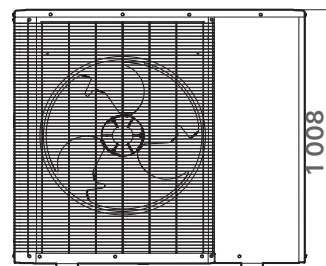

Série H-MAX

POMPE À CHALEUR AIR/EAU MONOBLOC

GAMME CHAUD SEUL AVEC OPTION RAFFRAÎCHISSEMENT

Unités extérieures

H-MAX - Taille 6

Vue de dessous

Vue de côté

Vue de face

H-MAX - Tailles 8 et 11

Vue de dessous

Vue de côté

Vue de face

Unité intérieure

Vue de côté

Vue de face