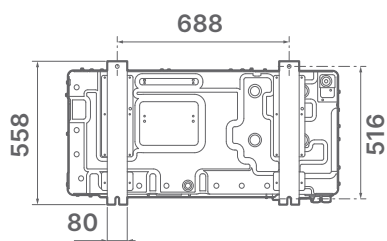

Série H-MAX

POMPE À CHALEUR AIR/EAU MONOBLOC

GAMME CHAUD SEUL AVEC OPTION RAFFRAÎCHISSEMENT

Unités extérieures

H-MAX - Taille 6

Vue de dessous

Vue de côté

Vue de face

H-MAX - Tailles 8 et 11

Vue de dessous

Vue de côté

Vue de face

Unité intérieure

Vue de côté

Vue de face