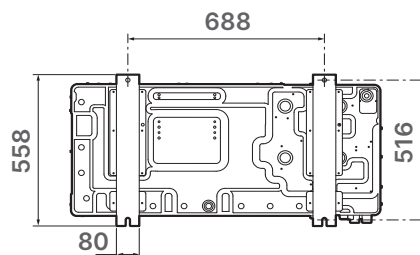

Série H-MAX

POMPE À CHALEUR AIR/EAU MONOBLOC

GAMME CHAUD SEUL AVEC OPTION RAFFRAÎCHISSEMENT

Unités extérieures

H-MAX - Taille 6

Vue de dessous

Vue de côté

Vue de face

H-MAX - Tailles 8 et 11

Vue de dessous

Vue de côté

Vue de face

Unité intérieure

Vue de côté

Vue de face