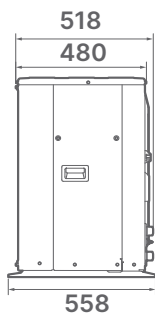

Série H-MAX

POMPE À CHALEUR AIR/EAU MONOBLOC

GAMME CHAUD SEUL AVEC OPTION RAFFRAÎCHISSEMENT

Unités extérieures

H-MAX - Taille 6

Vue de dessous

Vue de côté

Vue de face

H-MAX - Tailles 8 et 11

Vue de dessous

Vue de côté

Vue de face

Unité intérieure

Vue de côté

Vue de face