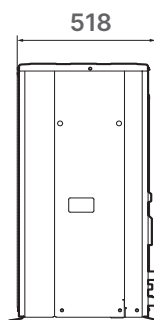

Série H-MAX

POMPE À CHALEUR AIR/EAU MONOBLOC

GAMME CHAUD SEUL AVEC OPTION RAFFRAÎCHISSEMENT

Unités extérieures

H-MAX - Taille 6

Vue de dessous

Vue de côté

Vue de face

H-MAX - Tailles 8 et 11

Vue de dessous

Vue de côté

Vue de face

Unité intérieure

Vue de côté

Vue de face