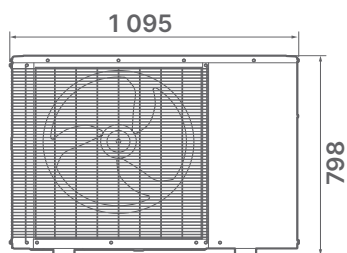

Série H-MAX

POMPE À CHALEUR AIR/EAU MONOBLOC

GAMME CHAUD SEUL AVEC OPTION RAFFRAÎCHISSEMENT

Unités extérieures

H-MAX - Taille 6

Vue de dessous

Vue de côté

Vue de face

H-MAX - Tailles 8 et 11

Vue de dessous

Vue de côté

Vue de face

Unité intérieure

Vue de côté

Vue de face