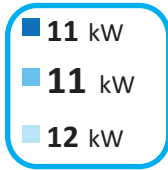

ENERG
енергия ενέργεια

Y IJA
IE IA

atlantic ALFEA M DUO 10

A++

A+

2019

811 / 2013