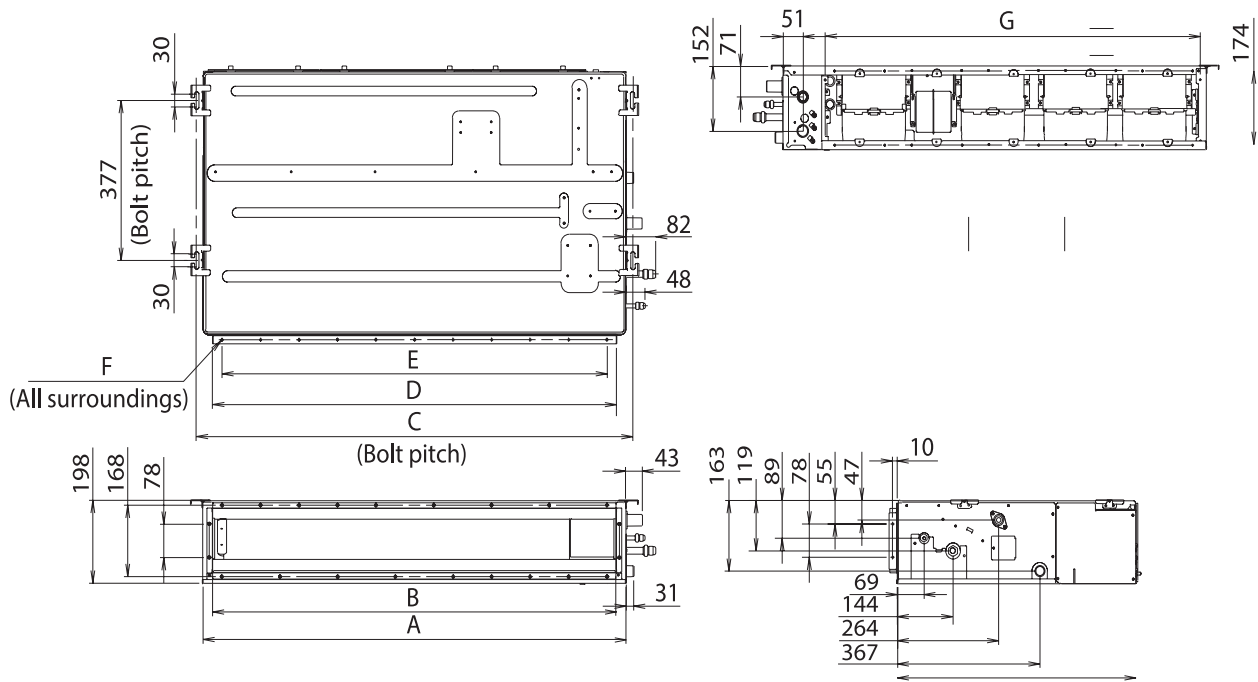

Série KLLA

GAINABLE COMPACT - DC INVERTER - R32

●○○ ESSENTIEL

VERSION CHAUD SEUL SELON MODÈLE

	ARXG09/12/14KLLAP	ARXG18KLLAP
A	700	900
B	650	850
C	734	934
D	650	850
E	P100x6=600	P100x8=800
F	18xØ5	22xØ5
G	574	774