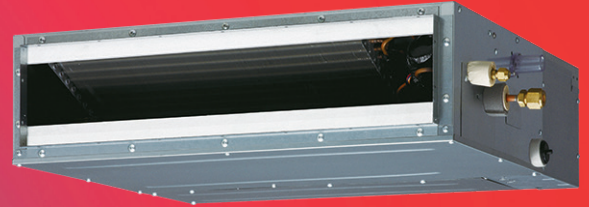

Série KLLA

GAINABLE COMPACT - DC INVERTER - R32

●○○ ESSENTIEL

VERSION CHAUD SEUL SELON MODÈLE

	ARXG09/12/14KLLAP	ARXG18KLLAP
A	700	900
B	650	850
C	734	934
D	650	850
E	P100x6=600	P100x8=800
F	18xØ5	22xØ5
G	574	774