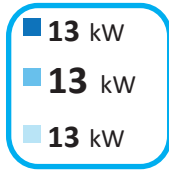

**ENERG**  
енергия ενέργεια

**atlantic** ALFEA M DUO 12TRI

**A++**

**A+**

2019

811 / 2013