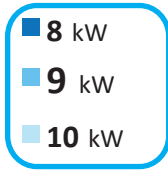

ENERG
енергия ενέργεια

atlantic ALFEA M DUO 8

A++

A+

2019

811 / 2013