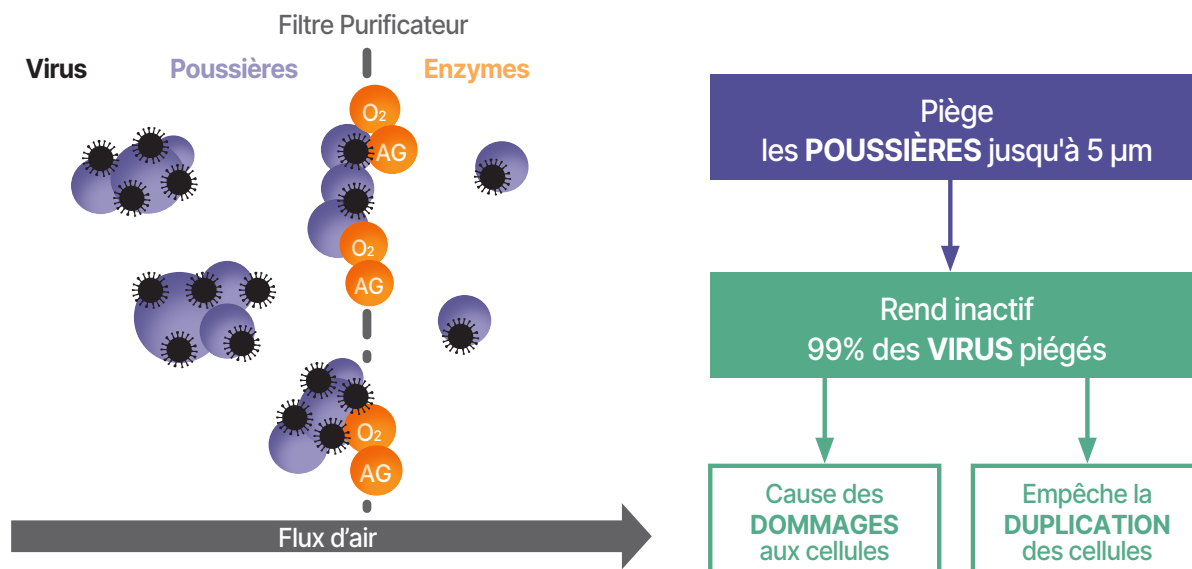

Filtres purificateurs

LES POINTS FORTS POUR LES SPÉCIALISTES

FACILITÉ DE POSE

- + Les filtres purificateurs se fixent sur les pré-filtres des unités intérieures.
- + Leur système de clips ou de colliers⁽¹⁾ rend leur installation facile sur l'ensemble des unités intérieures compatibles.

ADAPTABILITÉ

- + Les filtres sont disponibles pour une large gamme d'unités intérieures splits et VRF et compatibles avec les nouvelles solutions comme les solutions déjà installées.
- + Compatibles avec tous types d'applications : neuf, rénovation, résidentiel, tertiaire...

LES POINTS FORTS POUR LES UTILISATEURS

QUALITÉ D'AIR INTÉRIEUR OPTIMISÉE

- + L'air intérieur peut être jusqu'à 9 fois plus pollué que l'air extérieur⁽²⁾. Grâce à la combinaison du pré-filtre et du filtre purificateur, l'unité intérieure devient un rempart contre la pollution intérieure.
- + Les ions d'argent du filtre purificateur désactivent jusqu'à 99% des virus ainsi piégés⁽³⁾.
- + Le filtre purificateur filtre les particules de plus de 5 µm (poussières, gouttelettes, bactéries, champignons, pollens...) et piège ainsi les virus se déplaçant sur ces dernières.