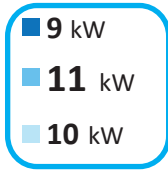

ENERG
енергия ενέργεια

atlantic

527429

A++

A+

2019

811 / 2013