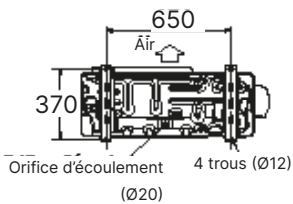

Série H-TECH 60

POMPE À CHALEUR AIR/EAU SPLIT INVERTER

GAMME CHAUD SEUL AVEC OPTION RAFFRAÎCHISSEMENT

Unités extérieures

H-TECH 60 monophasé - Taille 11
 H-TECH 60 monophasé - Taille 14
 H-TECH 60 triphasé - Taille 11
 H-TECH 60 triphasé - Taille 14
 H-TECH 60 triphasé - Taille 16

Vue de côté

Vue de face

Vue de dessous

H-TECH 60 monophasé - Taille 16
 H-TECH 60 triphasé - Taille 17

Vue de face

Vue de côté

Vue de dessous

Unité intérieure

Vue de face

Vue de côté

(Unité : mm)