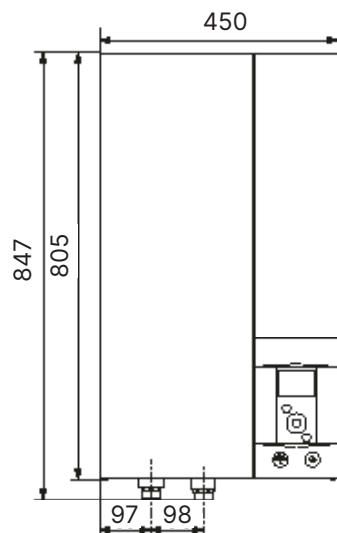

Vue de côté

Vue de face

Vue de dessous

H-TECH 60 monophasé - Taille 16
 H-TECH 60 triphasé - Taille 17

Vue de face

Vue de côté

Vue de dessous

Unité intérieure

Vue de face

Vue de côté

(Unité : mm)