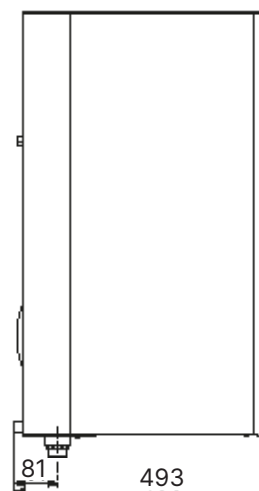

Vue de côté

Vue de face

Vue de dessous

H-TECH 60 monophasé - Taille 16
 H-TECH 60 triphasé - Taille 17

Vue de face

Vue de côté

Vue de dessous

Unité intérieure

Vue de face

Vue de côté

(Unité : mm)