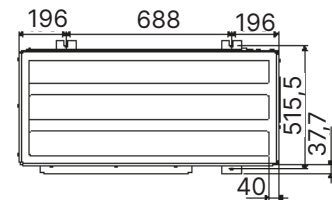

Vue de côté

Vue de face

Vue de dessous

H-TECH 60 monophasé - Taille 16
 H-TECH 60 triphasé - Taille 17

Vue de face

Vue de côté

Vue de dessous

Unité intérieure

Vue de face

Vue de côté

(Unité : mm)