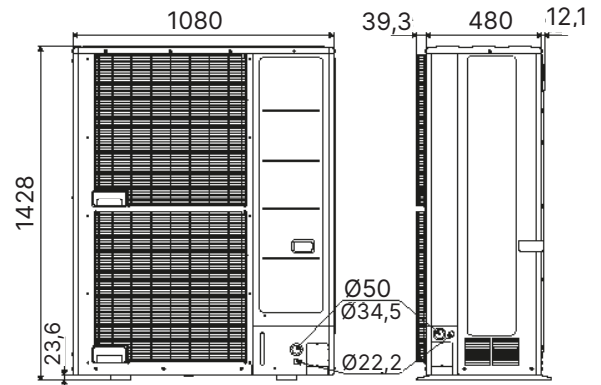

Série H-TECH 60

POMPE À CHALEUR AIR/EAU SPLIT INVERTER

GAMME CHAUD SEUL AVEC OPTION RAFFRAÎCHISSEMENT

Unités extérieures

H-TECH 60 monophasé - Taille 11
 H-TECH 60 monophasé - Taille 14
 H-TECH 60 triphasé - Taille 11
 H-TECH 60 triphasé - Taille 14
 H-TECH 60 triphasé - Taille 16

Vue de côté

Vue de face

Vue de dessous

H-TECH 60 monophasé - Taille 16
 H-TECH 60 triphasé - Taille 17

Vue de face

Vue de côté

Vue de dessous

Unité intérieure