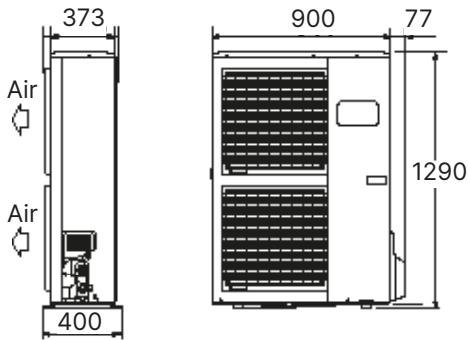

Série H-TECH 60

POMPE À CHALEUR AIR/EAU SPLIT INVERTER

GAMME CHAUD SEUL AVEC OPTION RAFFRAÎCHISSEMENT

Unités extérieures

H-TECH 60 monophasé - Taille 11
 H-TECH 60 monophasé - Taille 14
 H-TECH 60 triphasé - Taille 11
 H-TECH 60 triphasé - Taille 14
 H-TECH 60 triphasé - Taille 16

Vue de côté

Vue de face

Vue de dessous

H-TECH 60 monophasé - Taille 16
 H-TECH 60 triphasé - Taille 17

Vue de face

Vue de côté

Vue de dessous

Unité intérieure