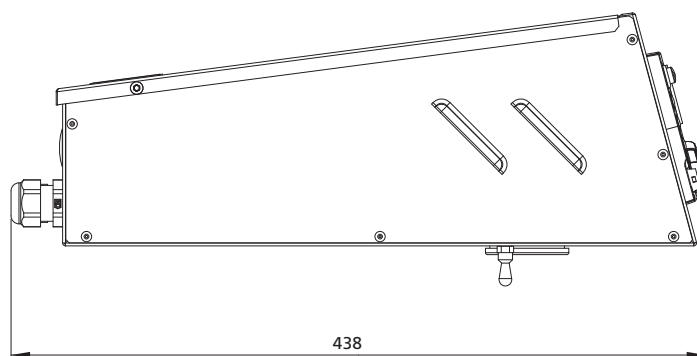

CARATTERISTICHE DIMENSIONALI

Vista frontale

Vista laterale

REGOLAZIONE

Navistem B1000

OPZIONI

Kit TRI: alimentazione trifase con cablaggio bruciatore trifase

Codice