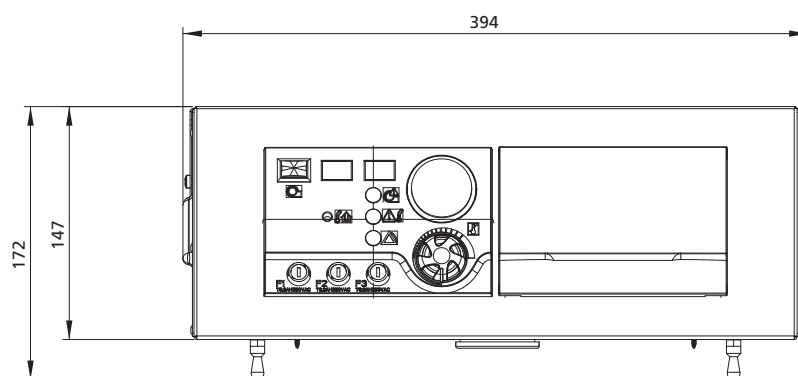

CARATTERISTICHE DIMENSIONALI

Vista frontale