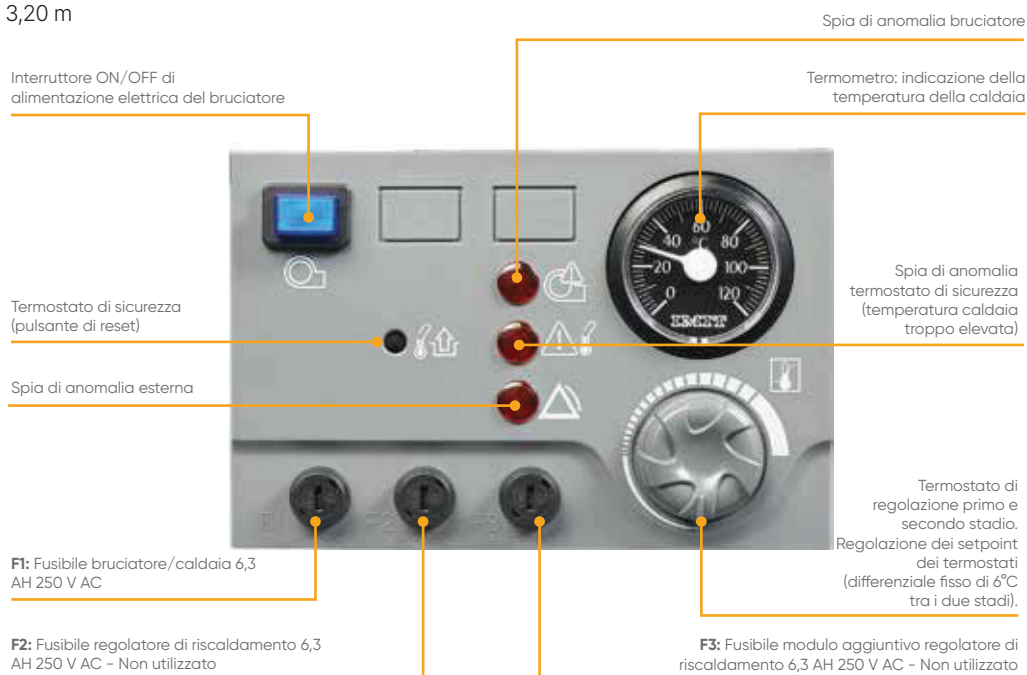

NAVISTEM B1000

REGOLATORE BASE PER I GENERATORI VARMEGA, VARJET, LRK, LRP NT PLUS, LR E LRR

- Modulo regolatore base per gestione bruciatore mono o bistadio
- Sicurezza della caldaia contro il surriscaldamento

Equipaggiamento

- Termostato di regolazione 2° stadio (max 95°C)
- Termostato di sicurezza 110°C
- Fusibili
- Interruttore generale
- Spia anomalia bruciatore
- Spia anomalia esterno
- Spia surriscaldamento
- Termometro acqua
- Report errori
- Capillare da 3,20 m

Opzioni

- Kit TRI alimentazione per bruciatore trifase
- Scheda report d'allarme

L'utilizzo di Navistem B1000 su LRP NT o Varjet non permette di beneficiare del sistema Pyroflow. Per beneficiare del sistema Pyroflow, prevedere un Navistem B2000.

CARATTERISTICHE DIMENSIONALI

Vista frontale

Vista laterale

REGOLAZIONE

Navistem B1000

OPZIONI

Kit TRI: alimentazione trifase con cablaggio bruciatore trifase

Codice