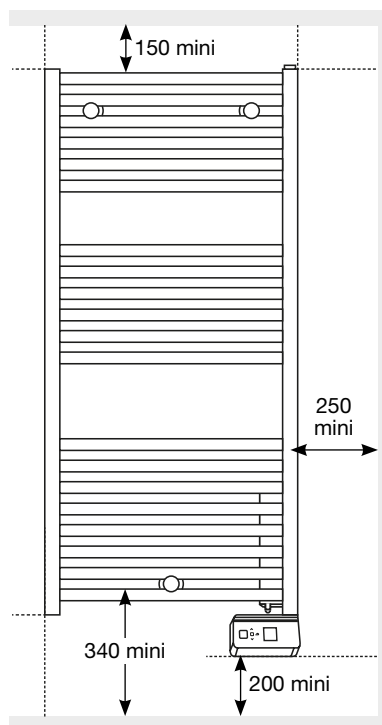

RADIATEUR SÈCHE-SERVIETTES

Sèche-serviettes Chrome digital

*Le design
en toute simplicité*

DESIGN

Idéal pour les petites surfaces,
seulement 48 cm de large

Coloris : Chrome

Barres rondes droites pour faciliter
la pose des serviettes

■ DIMENSIONS ET RÉFÉRENCES

	Puissance (W)	Dimensions LxHxP (mm)
Sèche-serviettes Chrome	500	480 x 1458 x 95

■ COMMANDE DIGITALE

Atouts

- **Coloris** : Gris RAL 7021
- **Boîtier digital tactile**
- **Programmation hebdomadaire libre**
- **Estimation de la consommation**
- **Affichage de l'heure**
- **Fonction Boost**
- **Anticipation adaptative de chauffe***

Épaisseur : 95 mm

Classe II

230 V

IP 24