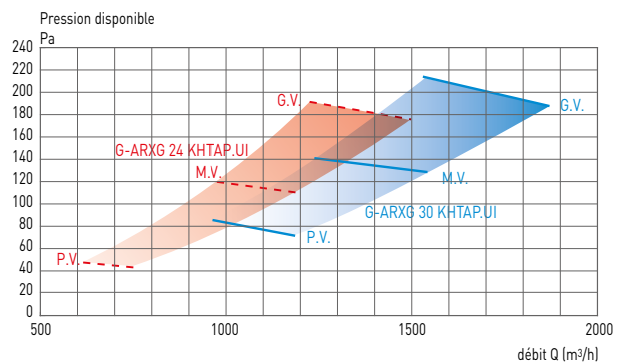

G-ARXG 24-30 KHTAP.UI