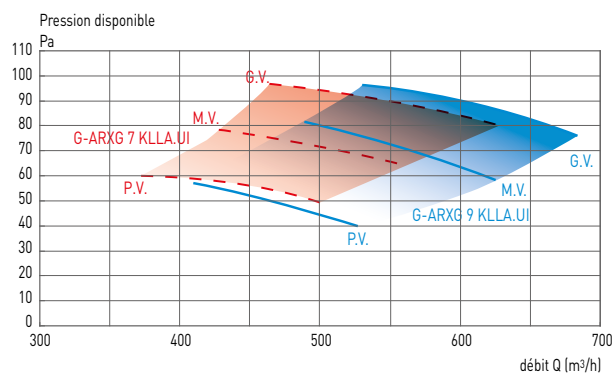

Les courbes indiquées sur cette page correspondent au mode de réglage maximal.

G-ARXG 7-9 KLLA.UI