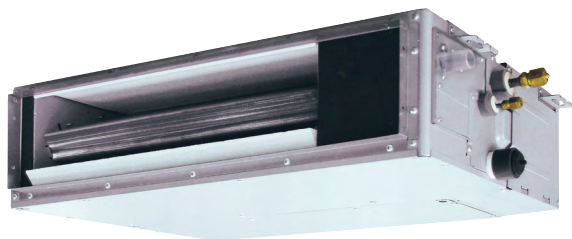

# Série KSLA

MICRO-GAINABLE

DC INVERTER - R32

●●○ PERFORMANCE

Utilisation en configuration multi-splits uniquement.

VERSION CHAUD SEUL SELON MODÈLE

## OPTIONS DISPONIBLES

Télécommande design MIRA  
**G-UTY-RVRG**

Télécommande filaire compacte  
**G-UTY-RCRGZ1**

Kit télécommande infrarouge (constitué d'un récepteur infrarouge avec son câble 5 m et sa télécommande infrarouge)  
**G-UTY-LBTGM**