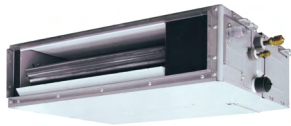

G-ARXG 18 KSLA

LES POINTS FORTS POUR LES SPÉCIALISTES

ADAPTABILITÉ

- **Compacité**
  Seulement 198 mm de hauteur.

INSTALLATION ET MAINTENANCE

- **Installation facilitée**
  Pompe de relevage et accessoires de raccordement des condensats fournis de série pour faciliter l'installation.
- **Réglage de la pression statique**
  Réglage de la pression statique directement à partir de la télécommande.
  Cette fonctionnalité permet aux gainables de s'adapter à tous types de réseaux.

PERFORMANCES

- **Pression statique**
  Tailles 7, 9, 12   Tailles 14, 18

LES POINTS FORTS POUR LES UTILISATEURS

CONFORT

- **Dispositif discret**
  Ce gainable offre l'avantage de proposer une solution discrète grâce à l'installation dissimulée de l'unité intérieure, dans les combles ou faux plafonds, ne laissant apparaître que les diffuseurs d'air et atténuant fortement le volume sonore déjà faible de l'installation.