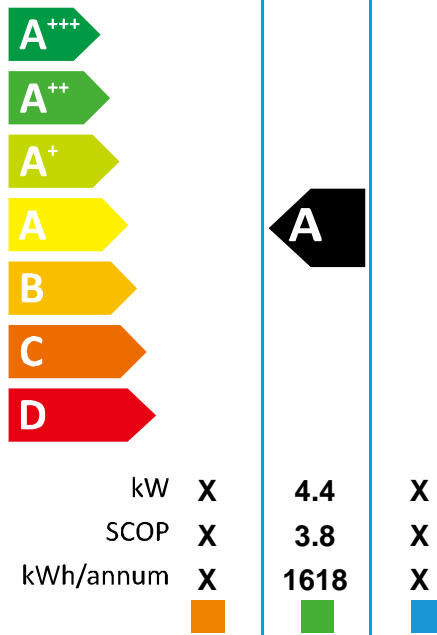

ENERG

енергия · ενέργεια

GENERAL

ΑΟΗG22ΚΑΤΑ / ΑΒΗG22ΚΡΤΑ

SEER

kW **6.0**
SEER **5.6**
kWh/annum **375**

SCOP

57 dB