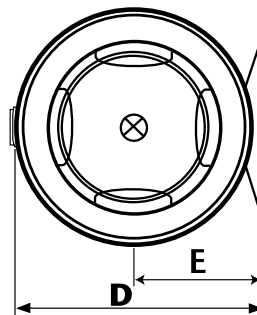

## Installation dimensions (mm)

Model	Ref.	Dimensions (mm)							Flange opening (Ø) mm	Net weight (kg)
		A	B	C	D	E	F	G		
<b>O'Pro Classic 800 W Horizontal wall-mounted</b>										
50	843037	596	433	160	451	234	343	-	78	15
80	853068	843	433	335	451	234	343	-	78	21
100	863075	1005	433	486	451	234	343	-	78	24