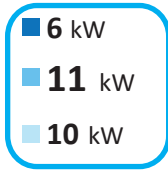

ENERG
енергия ενέργεια

atlantic

527426

A++

A+

2019

811 / 2013