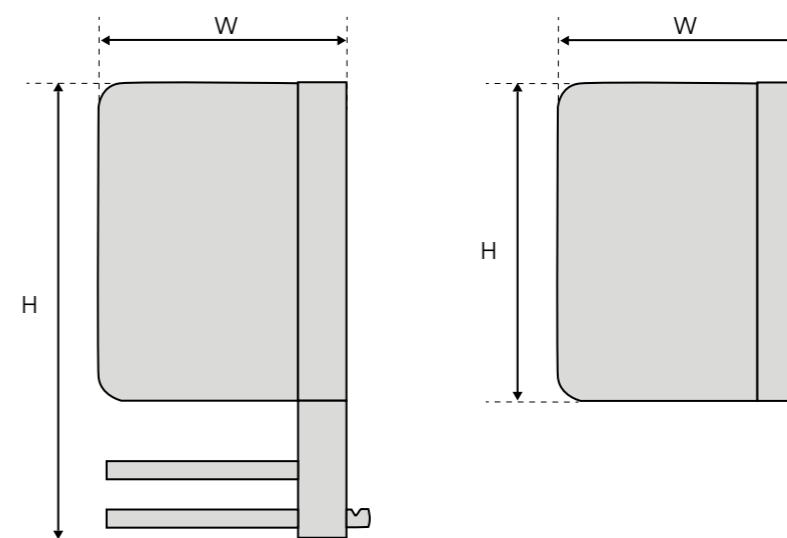

KOMPAKTER BADHEIZKÖRPER

MODELL 1800W

Technische Daten

Leistungen (W)	Abmessungen (mm)			Nettogewicht (kg)
	Breite (W)	Höhe (H)	Tiefe (D)	
Weiss ohne Handtuchrockner & Spiegel				
1800	318	403	112	3
Anthrazit Grau mit Handtuchrockner				
1800	318	579	112	3,7
Anthrazit Grau mit Handtuchrockner & Spiegel				
1800	318	579	112	4,5

CE IP 24 Class II

MIT HANDTUCHTROCKNER

OHNE HANDTUCHTROCKNER

+ KOMFORT

- Kompakter Badheizkörper mit integrierter Programmierung
- Lüfter mit Alu Luftverteiler
- Boost funktion (15min)

+ DESIGN

- Premium u. kompaktes Design für optimale Einrichtung des Bades
- 3 Modelle verfügbar: mit 2 Handtuchhalter u. Spiegel, nur mit 2 Handtuchhalter oder auch ohne
- 2 Handtuchhalter für ein schnelles Trocknen
- Farben:
 - Weiss (RAL 9016)
 - Anthrazit Grau (RAL 7016)