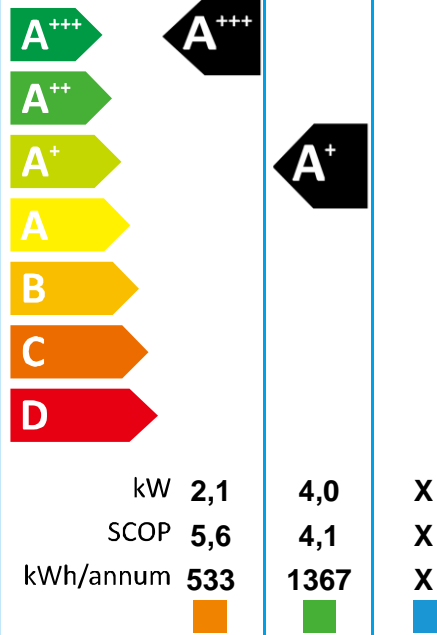

ENERG

енергия · ενεργεια

Y IJA
IE IA

GENERAL

AOHG14KETA / ASHG14KETE
AOHG14KETA / ASHG14KETA

SEER

kW **4,2**
SEER **6,9**
kWh/annum **213**

SCOP

57dB

65dB

ENERGIA · ЕНЕРГИЯ · ΕΝΕΡΓΕΙΑ · ENERGIJA · ENERGY · ENERGIE · ENERGI

626/2011