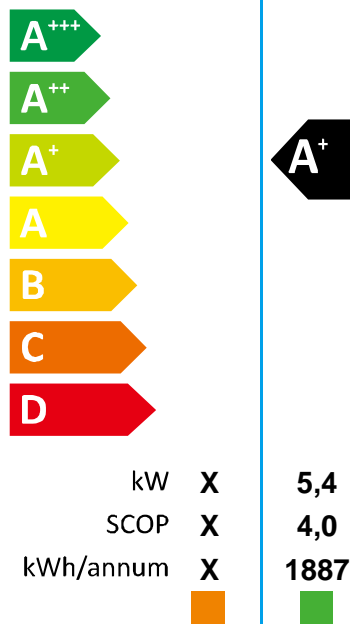

**ENERG**  
енергия · ενέργεια

**GENERAL**

AOHG24KATA / AUXG24KRLB

SEER

kW **6,8**  
SEER **6,1**  
kWh/annum **390**

SCOP

49 dB

66 dB