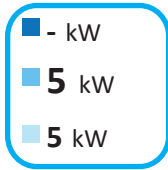

**ENERG**  
енергия ενέργεια

Y IJA  
IE IA

**atlantic** ALFEA M DUO 4

A++

A+

2019

811 / 2013