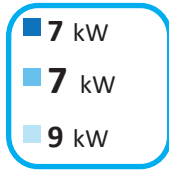

**ENERG**  
енергия ενέργεια

Y IJA  
IE IA

**atlantic** ALFEA M DUO 6

A++

A+

2019

811 / 2013