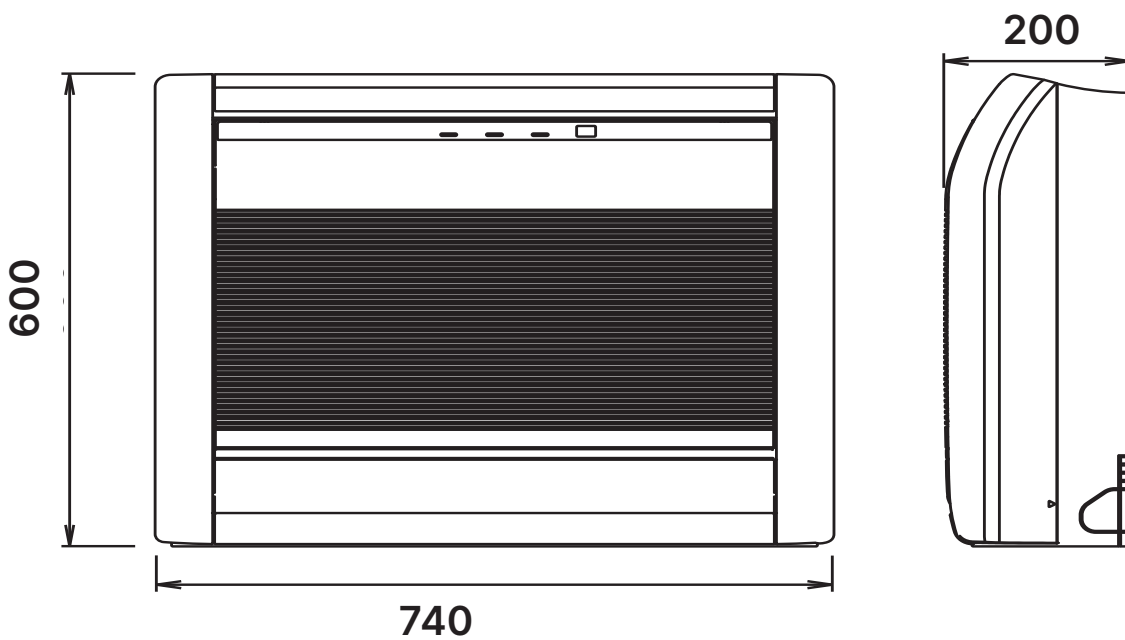

# Série KVCA

CONSOLE COMPACTE - DC INVERTER - R32

●●○ PERFORMANCE

VERSION CHAUD SEUL SELON MODÈLE

(Unité : mm)