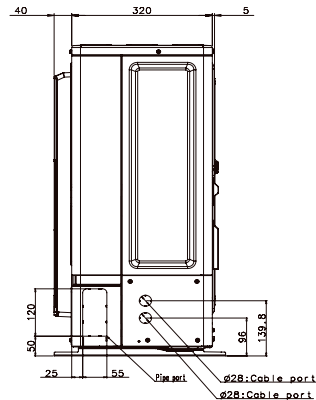

Maxi-multi

TWIN ET TRIPLE - DC INVERTER - R32

VERSION CHAUD SEUL SELON MODÈLE

G-AOHG36KBTB / G-AOHG36KRTA

8

G-AOHG45KBTB / G-AOHG54KBTB G-AOHG45KRTA / G-AOHG54KRTA