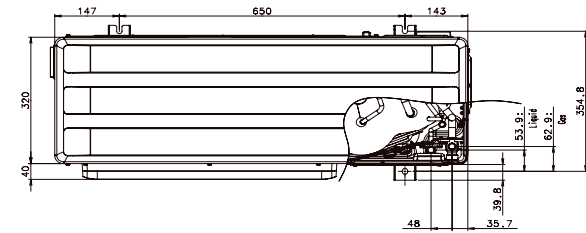

Maxi-multi

TWIN ET TRIPLE - DC INVERTER - R32

VERSION CHAUD SEUL SELON MODÈLE

G-AOHG36KBTB / G-AOHG36KRTA

8

G-AOHG45KBTB / G-AOHG54KBTB G-AOHG45KRTA / G-AOHG54KRTA