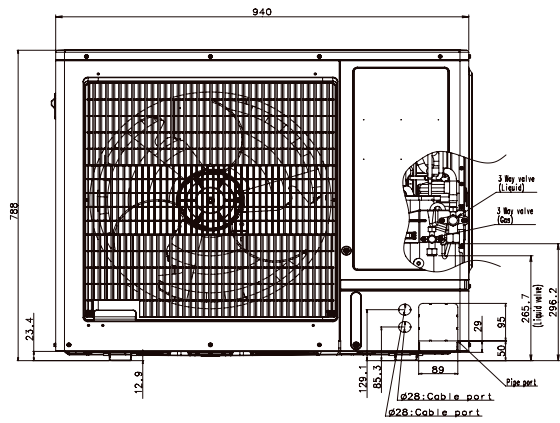

Maxi-multi

TWIN ET TRIPLE - DC INVERTER - R32

VERSION CHAUD SEUL SELON MODÈLE

G-AOHG36KBTB / G-AOHG36KRTA

8

G-AOHG45KBTB / G-AOHG54KBTB G-AOHG45KRTA / G-AOHG54KRTA