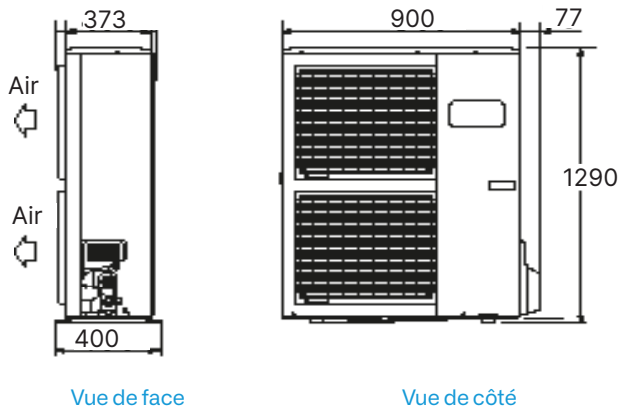

Série H-TECH 60 +

POMPE À CHALEUR AIR/EAU SPLIT INVERTER – ECS INTÉGRÉE

GAMME CHAUD SEUL AVEC OPTION RAFFRAÎCHISSEMENT

Unités extérieures

H-TECH 60 + monophasé - Taille 11
 H-TECH 60 + monophasé - Taille 14
 H-TECH 60 + triphasé - Taille 11
 H-TECH 60 + triphasé - Taille 14
 H-TECH 60 + triphasé - Taille 16

Vue de face

Vue de côté

Vue de dessous

H-TECH 60 + monophasé - Taille 16
 H-TECH 60 + triphasé - Taille 17

Vue de face

Vue de côté

Vue de dessous

Unité intérieure