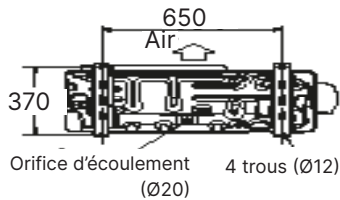

Série H-TECH 60 +

POMPE À CHALEUR AIR/EAU SPLIT INVERTER – ECS INTÉGRÉE

GAMME CHAUD SEUL AVEC OPTION RAFFRAÎCHISSEMENT

Unités extérieures

H-TECH 60 + monophasé - Taille 11
 H-TECH 60 + monophasé - Taille 14
 H-TECH 60 + triphasé - Taille 11
 H-TECH 60 + triphasé - Taille 14
 H-TECH 60 + triphasé - Taille 16

Vue de face

Vue de côté

Vue de dessous

H-TECH 60 + monophasé - Taille 16
 H-TECH 60 + triphasé - Taille 17

Vue de face

Vue de côté

Vue de dessous

Unité intérieure