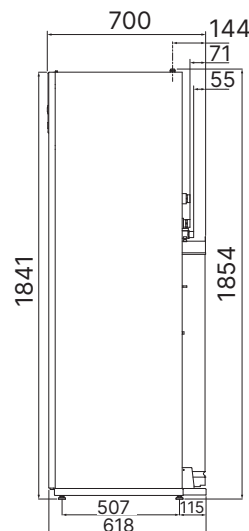

Série H-TECH 60 +

POMPE À CHALEUR AIR/EAU SPLIT INVERTER – ECS INTÉGRÉE

GAMME CHAUD SEUL AVEC OPTION RAFFRAÎCHISSEMENT

Unités extérieures

H-TECH 60 + monophasé - Taille 11
 H-TECH 60 + monophasé - Taille 14
 H-TECH 60 + triphasé - Taille 11
 H-TECH 60 + triphasé - Taille 14
 H-TECH 60 + triphasé - Taille 16

Vue de face

Vue de côté

Vue de dessous

H-TECH 60 + monophasé - Taille 16
 H-TECH 60 + triphasé - Taille 17

Vue de face

Vue de côté

Vue de dessous

Unité intérieure

Vue de face

Vue de côté