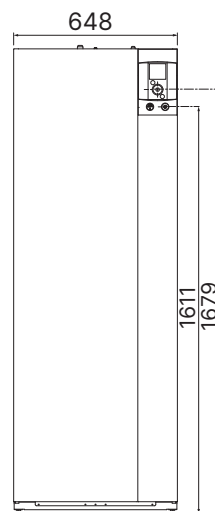

Série H-TECH 60 +

POMPE À CHALEUR AIR/EAU SPLIT INVERTER – ECS INTÉGRÉE

GAMME CHAUD SEUL AVEC OPTION RAFFRAÎCHISSEMENT

Unités extérieures

H-TECH 60 + monophasé - Taille 11
 H-TECH 60 + monophasé - Taille 14
 H-TECH 60 + triphasé - Taille 11
 H-TECH 60 + triphasé - Taille 14
 H-TECH 60 + triphasé - Taille 16

Vue de face

Vue de côté

Vue de dessous

H-TECH 60 + monophasé - Taille 16
 H-TECH 60 + triphasé - Taille 17

Vue de face

Vue de côté

Vue de dessous

Unité intérieure

Vue de face

Vue de côté