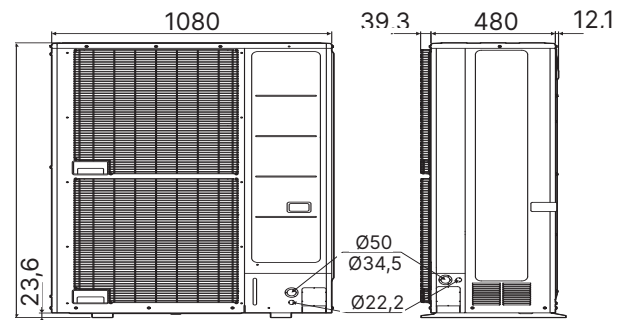

Série H-TECH 60 +

POMPE À CHALEUR AIR/EAU SPLIT INVERTER – ECS INTÉGRÉE

GAMME CHAUD SEUL AVEC OPTION RAFFRAÎCHISSEMENT

Unités extérieures

H-TECH 60 + monophasé - Taille 11
 H-TECH 60 + monophasé - Taille 14
 H-TECH 60 + triphasé - Taille 11
 H-TECH 60 + triphasé - Taille 14
 H-TECH 60 + triphasé - Taille 16

Vue de face

Vue de côté

Vue de dessous

H-TECH 60 + monophasé - Taille 16
 H-TECH 60 + triphasé - Taille 17

Vue de face

Vue de côté

Vue de dessous

Unité intérieure