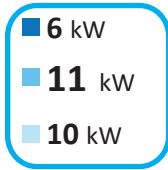

ENERG
енергия ενέργεια

atlantic 527428

A++

A+

2019

811 / 2013