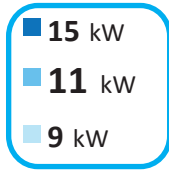

ENERG
енергия ενέργεια

PACIFIC

H-TECH 60 + MONO -
TAILLE 14

A+

A

2019

811 / 2013