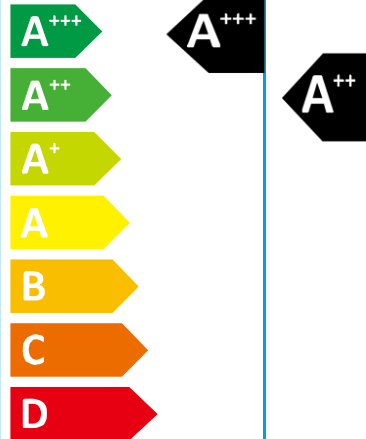

ENERG

енергия · ενεργεια

GENERAL

AOHH07KMCG / ASHH07KMCG
AOHH07KMCG / ASHH07KMCG-B
AOHH07KMCG / ASHH07KMCH
AOHH07KMCG / ASHH07KMCH-B

SEER

kW	2,0
SEER	8,4
kWh/annum	83

SCOP

kW	1,2	2,3	X
SCOP	5,2	4,6	X
kWh/annum	323	700	X