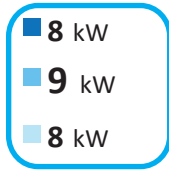

ENERG
енергия ενέργεια

Y IJA
IE IA

atlantic ALFEA M DUO 8TRI

A++

A+

2019

811 / 2013