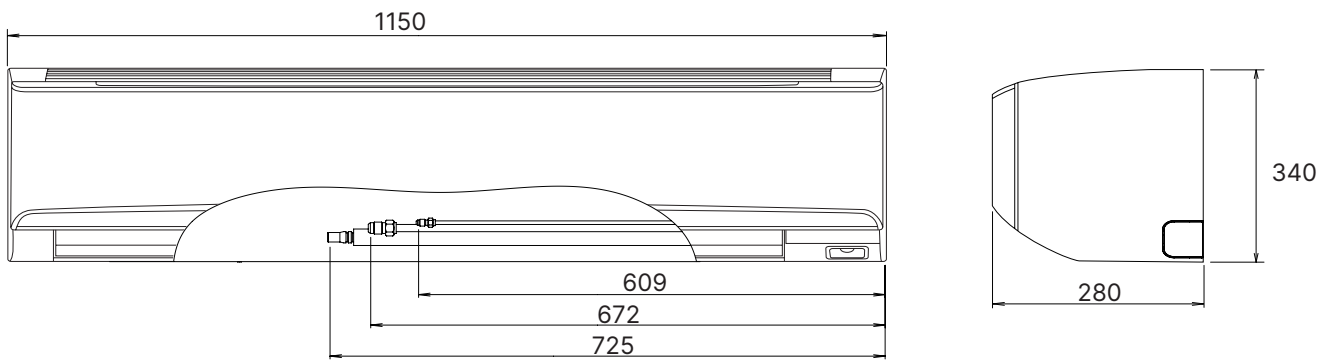

Série KM

Grandes puissances

MURAUX - DC INVERTER - R32

●●○ PERFORMANCE

VERSION CHAUD SEUL SELON MODÈLE

KMTE

KMTB