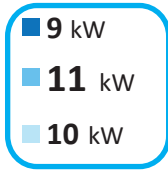

ENERG
енергия ενέργεια

atlantic

527427

A++

A+

2019

811 / 2013