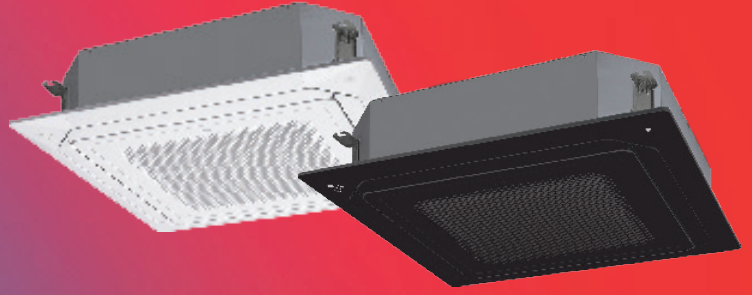

Série KRLB

CASSETTES 800 X 800 - DC INVERTER - R32

●○○ ESSENTIEL

VERSION CHAUD SEUL SELON MODÈLE