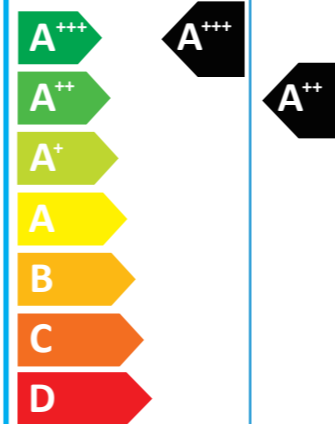

**ENERG** Y IJA  
енергия · ενεργεια IE IA

**atlantic**

UI 2,6kW MURAO PREMIUM BLANC x2  
UE MULTI 2UI 4KW MURAO NOIR

SEER

kW 4,0  
SEER 8,5  
kWh/annum 165

SCOP

kW	3,2	3,5	X
SCOP	5,1	4,6	X
kWh/annum	878	1065	X