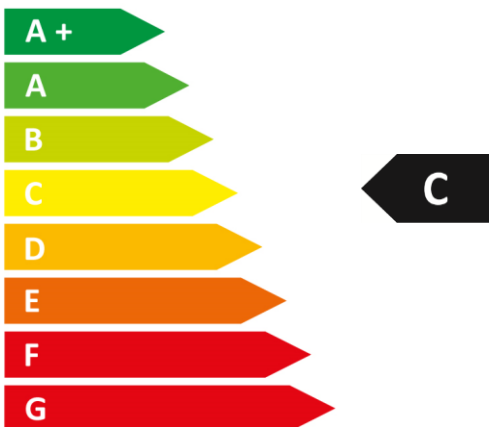

ENERG

енергия ενεργεια

SAUTER

MEDVEN

55
dB

217 m³/h