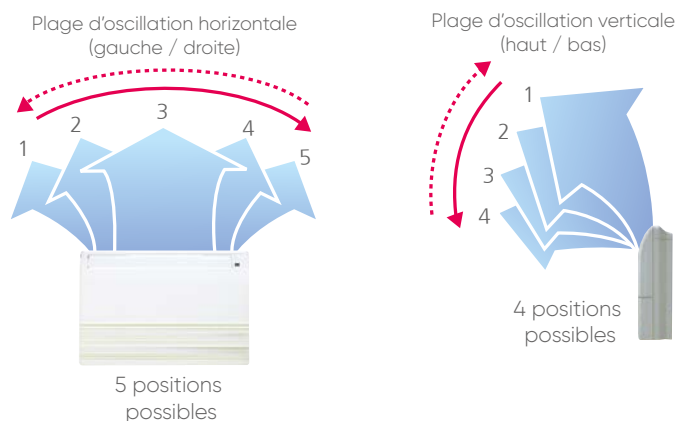

# Consoles / plafonniers

Sa taille compacte et son faible poids lui permettent d'être installé aisément : au plafond ou en allège.

## DOUBLE BALAYAGE AUTOMATIQUE

Une combinaison de balayage automatique (haut / bas, gauche / droite) permet une diffusion de l'air en 3 dimensions.

## DESIGN COMPACT

Design compact, fin et symétrique.

## VOILETS

Les volets de soufflage ont été optimisés pour réaliser le meilleur soufflage possible et atteindre tous les recoins de la pièce.