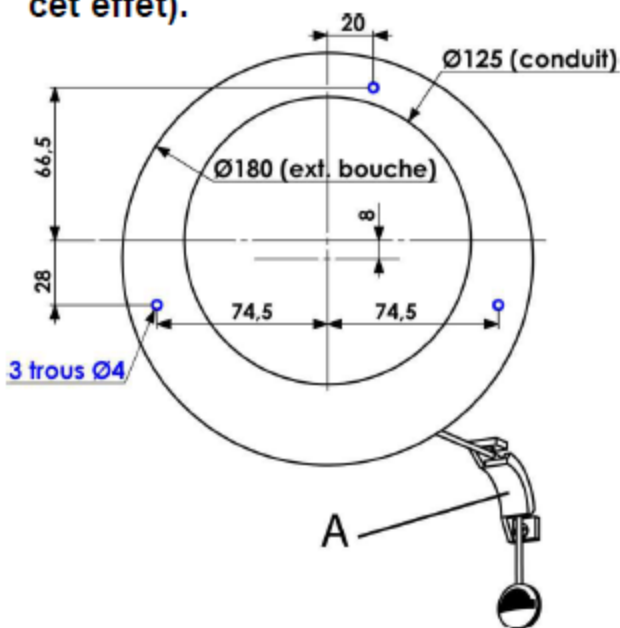

# Bouche HYGRO Cuisine à cordon BHC 10/45-135M 125G

Bouche d'extraction avec débit permanent hygro et débit complémentaire temporisé 30 minutes.

## MONTAGE MURAL:

La bouche s'emboîte dans le conduit, le joint assurant le maintien et l'étanchéité.

## MONTAGE PLAFOND:

La bouche s'emboîte dans un manchon 3 griffes ou de traversée de dalle. Une pièce de renvoi d'angle (A) est nécessaire pour permettre l'armement de la minuterie. (cordon plaqué au mur)

Possibilité de fixer la bouche par vis (3 trous  $\varnothing$  4 mm prévus à cet effet).

Enlever la grille pour accéder à la notice d'entretien.

Code:  
100054256800

**atlantic**

07/2021  
9505R