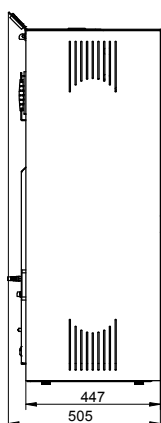

(1) Test effectué au CERIC. (2) À 1 m de la buse.

CARACTÉRISTIQUES DIMENSIONNELLES (en mm)

Vue de face

Vue de côté

Vue de dos

Vue de dessus

Exemples de raccordement*

Conduit concentrique vertical