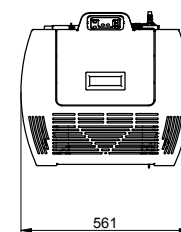

(1) Test effectué au CERIC. (2) À 1 m de la buse.

CARACTÉRISTIQUES DIMENSIONNELLES (en mm)

Vue de face

Vue de côté

Vue de dos

Vue de dessus

Exemples de raccordement*

Conduit concentrique vertical