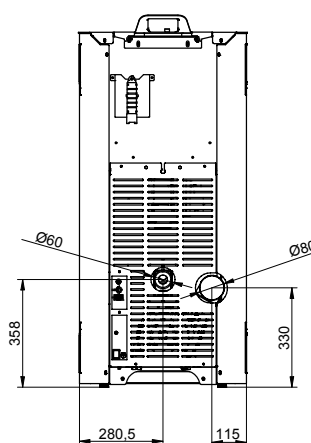

(1) Test effectué au CERIC. (2) À 1 m de la buse.

CARACTÉRISTIQUES DIMENSIONNELLES (en mm)

Vue de face

Vue de côté

Vue de dos

Vue de dessus

Exemples de raccordement*

Conduit concentrique vertical