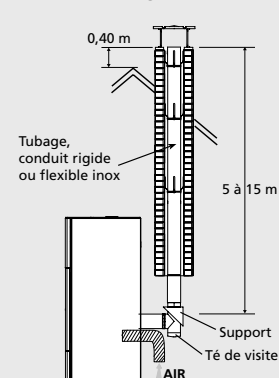

Cheminée avec tirage naturel