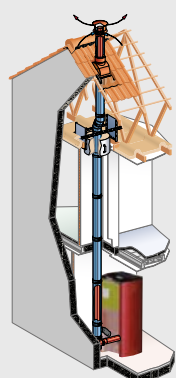

(1) Test effectué au CERIC. (2) À 1 m de la buse.

CARACTÉRISTIQUES DIMENSIONNELLES (en mm)

Vue de face

Vue de côté

Vue de dos

Vue de dessus

Exemples de raccordement*

Conduit concentrique vertical

Conduit concentrique avec raccordement sur conduit existant

Conduit concentrique horizontal

Cheminée avec tirage naturel

NEUF & RÉNOVATION

RÉNOVATION

Uniquement valables pour le poêle Nuance.

*Pour les contraintes d'installation et les longueurs maximales à respecter, veuillez vous reporter à la notice d'installation Nuance pages 14 à 17.