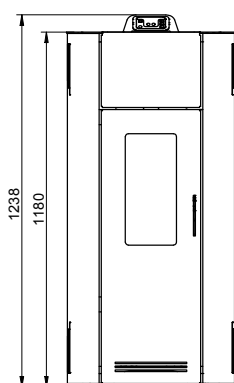

(1) Test effectué au CERIC. (2) À 1 m de la buse.

CARACTÉRISTIQUES DIMENSIONNELLES (en mm)

Vue de face

Vue de côté

Vue de dos

Vue de dessus

Exemples de raccordement*

Conduit concentrique vertical