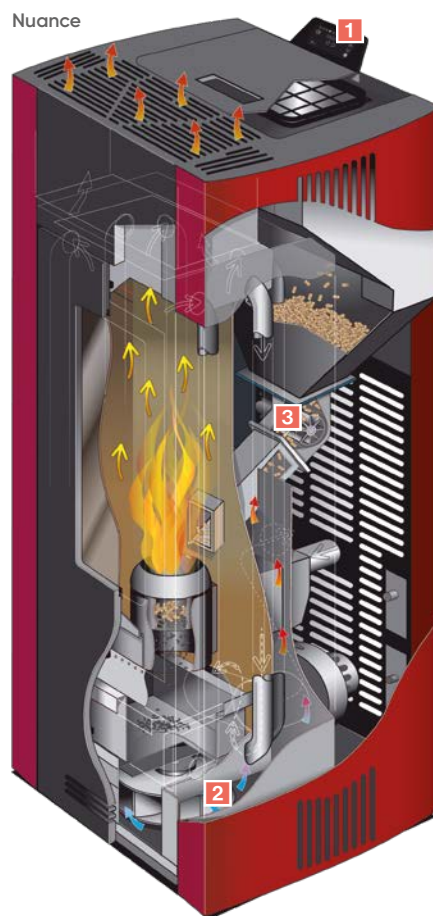

Technologies et performances

Comment fonctionne le poêle à granulés Nuance ?

Les granulés de bois sont amenés du réservoir vers le foyer de combustion par le biais du système d'alimentation en étoile. La quantité de granulés apportés est ajustée avec l'arrivée d'air comburant venant de l'extérieur, afin d'atteindre une combustion optimale pour obtenir la température désirée. Les cendres tombent dans un grand cendrier et les fumées sont extraites par un ventilateur à l'extérieur en s'évacuant par les conduits. La chaleur créée va être cédée à la pièce par rayonnement et convection, par le biais du ventilateur d'air ambiant qui va souffler dans la pièce la chaleur récupérée par l'échangeur thermique.

1 Régulation sur température d'ambiance

- Programmation simple du chauffage et de la température ambiante
- Auto-ajustement de la vitesse de l'extracteur en fonction des besoins

2 Ventilateur d'air ambiant

- Mode silencieux disponible
- Optimisation des surfaces d'échange pour maximiser le confort thermique

3 Système d'alimentation en étoile

- Régulation plus fine pour être au plus près des besoins
- Sécurité anti-retour et système de blocage de granulés pour une sérénité maximale

vos + sérénité

Nos services en + qui vous font gagner du temps

GARANTIE EXPRESS

Diagnostic par téléphone et envoi, si nécessaire, de la pièce de rechange sous garantie en 24 h sans formalités administratives.

Tél. 03 51 42 70 42

FORMATIONS PRATIQUES

Formations avec des experts métiers sur des produits en fonctionnement pour développer votre expertise et votre activité.

www.atlantic-formations.fr

SERVICES EN LIGNE

Accès 24h/24-7j/7 à de nombreux services utiles (notices, vues éclatées, commande de pièces, gestion des garanties...).

<http://atlantic.plateforme-services.com>