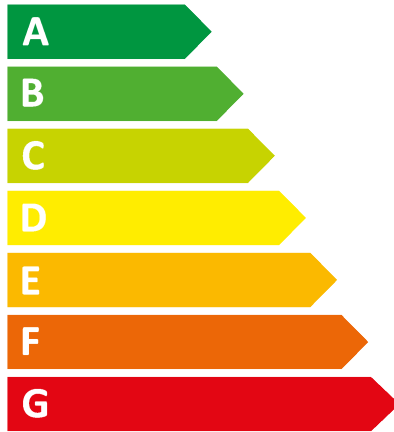

ENERG
енергия · ενεργεια

THERMOR

A281042 (281042)

C

15 dB

2657
kWh / annum

2015

812/2013