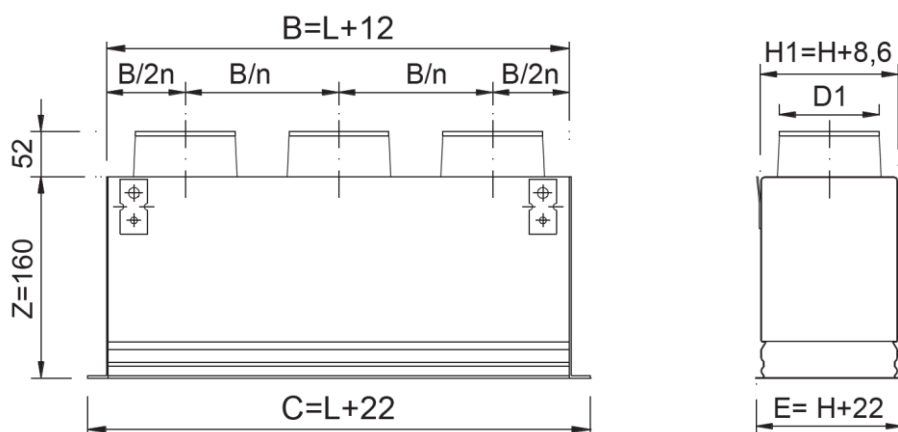

BBG/AIS Plénum isolé en acier galvanisé pour raccordement circulaire dans le même axe que la grille (piquage axial).

Note : Vitesse de passage d'air : le diamètre du piquage d'un plénum à raccordement arrière étant limité par la hauteur du plénum, veuillez à limiter le débit d'air (au moins 2 fois inférieur à celui d'un BBG-L à piquage latéral) pour éviter des vitesses d'air excessives.

MATÉRIAUX

Acier galvanisé

MONTAGE

Pattes d'accrochage facilitant la fixation du plénum

DIMENSIONS

DIMENSIONS

Dimensions (mm)		
L x H	Nombre de piquage	∅
200x75	1	61
300x75	2	61
400x75	2	61
500x75	2	61
600x75	2	61
800x75	3	61
1000x75	4	61
1200x75	4	61
1500x75	5	61
200x100	1	98
250x100	1	98
300x100	1	98
400x100	1	98
500x100	1	98
600x100	2	98
800x100	2	98
1000x100	2	98
1200x100	3	98
1500x100	3	98
200x150	1	123
250x150	1	123
300x150	1	123
400x150	1	123
500x150	1	123
600x150	2	123
800x150	2	123
1000x150	2	123
1200x150	3	123
1500x150	3	123

Dimensions (mm)		
L x H	Nombre de piquage	∅
200x200	1	198
250x200	1	198
300x200	1	198
400x200	1	198
500x200	1	198
600x200	2	198
800x200	2	198
1000x200	2	198
1200x200	2	198
1500x200	2	198
300x300	1	248
400x300	1	248
500x300	1	248
600x300	1	248
800x300	2	248
1000x300	2	248
1200x300	2	248
400x400	1	313