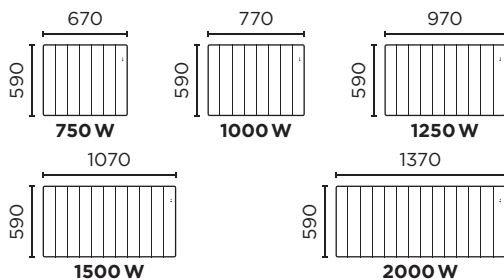

Visualisation des consommations

(Nécessite l'achat d'un bridge Cozytouch par foyer)

DIMENSIONS

HORIZONTAL

Profondeur : 132 mm

VERTICAL

Profondeur : 120 mm

BAS