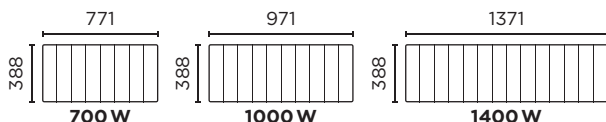

Visualisation des consommations

(Nécessite l'achat d'un bridge Cozytouch par foyer)

DIMENSIONS

HORIZONTAL

Profondeur : 132 mm

VERTICAL

Profondeur : 120 mm

BAS

Profondeur : 132 mm

ACCESSOIRES

Bridge Cozytouch (réf. 400 990)

Comment installer le bridge Cozytouch

RÉFÉRENCES

Puissance (W)	Poids (kg)	Référence	
BILBAO 3 HORIZONTAL		Blanc	Gris Ardoise
750	14	493 821	493 204
1 000	16	493 831	493 304
1 250	20,4	493 841	493 404
1 500	22,5	493 851	493 504
2 000	28,8	493 871	493 704
BILBAO 3 VERTICAL		Blanc	Gris Ardoise
1 000	25	494 831	494 304
1 500	29,7	494 851	494 504
2 000	33,4	494 871	494 704
BILBAO 3 BAS		Blanc	Gris Ardoise
700	15,5	495 821	495 204
1 000	19	495 831	495 304
1 400	26,9	495 851	495 504