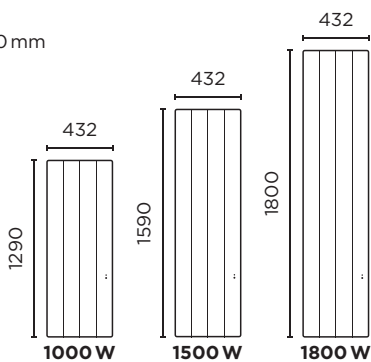

Visualisation des consommations

(Nécessite l'achat d'un bridge Cozytouch par foyer)

DIMENSIONS

HORIZONTAL

Profondeur : 132 mm

VERTICAL

Profondeur : 120 mm

BAS

Profondeur : 132 mm

ACCESSOIRES

Bridge Cozytouch (réf. 400 990)

Comment installer le bridge Cozytouch

RÉFÉRENCES

Puissance (W)	Poids (kg)	Référence	
BILBAO 3 HORIZONTAL		Blanc	Gris Ardoise
750	14	493 821	493 204
1 000	16	493 831	493 304
1 250	20,4	493 841	493 404
1 500	22,5	493 851	493 504
2 000	28,8	493 871	493 704
BILBAO 3 VERTICAL		Blanc	Gris Ardoise
1 000	25	494 831	494 304
1 500	29,7	494 851	494 504
2 000	33,4	494 871	494 704
BILBAO 3 BAS		Blanc	Gris Ardoise
700	15,5	495 821	495 204
1 000	19	495 831	495 304
1 400	26,9	495 851	495 504