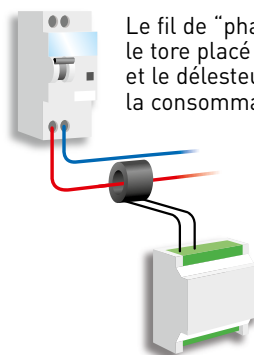

Pack ZenEco

Piloter son chauffage et son chauffe-eau depuis un seul point du logement

CARACTÉRISTIQUES TECHNIQUES

- ▶ **Affichage de la température** ambiante, de la date et de l'heure
- ▶ **Passage automatique** heure d'été/heure d'hiver
- ▶ **Écran digital** rétro-éclairé
- ▶ **Visualisation des consommations** par usage en kW/H et en euros
- ▶ **Délestage** : possibilité de baisser l'abonnement auprès de son fournisseur d'électricité
- ▶ **Mode Absence**
- ▶ **Gestion du chauffe-eau** en HC/HP
- ▶ **8 zones possibles** (utilisation d'un pass radio par émetteur au-delà de la 3^e zone)
- ▶ **4 programmes** modifiables
- ▶ **Programmation** par tranche horaire de 10 minutes
- ▶ **Pilotage des volets roulants** utilisant le protocole io-homecontrol®
- ▶ **Encombrement réduit** du délesteur : seulement 4 modules
- ▶ **Mix radio et filaire** possible
- ▶ **Existe en version** 230V ou piles

L'objectif étant de permettre une installation composée de produits de différentes marques pour piloter facilement et simplement avec une commande unique.

DIMENSIONS ET RÉFÉRENCES

	Dimensions L x H x E (mm)	Référence
Pack ZenEco (230 V)	-	450 230
Commande centralisée (230 V) seule	80 x 150 x 19	450 233
Pack ZenEco (piles)	-	450 240
Commande centralisée seule (piles)	80 x 150 x 22	450 250
Pass radio universel	70 x 135 x 22	450 251

Cachet professionnel

CONTENU DU PACK

Commande centralisée

- 1 Écran digital rétro-éclairé
- 2 Menu
- 3 Navigation
- 4 Validation
- 5 Retour arrière

Délesteur

- 6 Connexion TI pour comptage Chauffage
- 7 Connexion TI pour comptage Eau Chaude Sanitaire
- 8 Connexion TI pour comptage Prises
- 9 Contacteur Jour/Nuit (16 A)
- 10 Sorties Fil Pilote
- 11 Télé-information compteur électronique EDF

Tores d'intensité (TI)

- 12 Tore
- 13 Fil électrique

Le fil de "phase" passe dans le tore placé entre le disjoncteur et le délesteur pour mesurer la consommation

Fabriqué en France

GARANTIE 2 ANS

Thermor, l'expert des solutions électriques