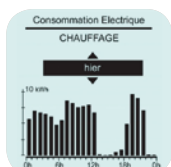

- **Déclenchement de la marche forcée** du chauffe-eau à partir de la commande

- **Visualisation des consommations**
par usage (en kW/h et en euros)

**CRÉDIT
D'IMPÔT**

- **Éligible au crédit d'impôt**
sur les systèmes de régulation
(voir conditions auprès du centre
des impôts ou de l'Ademe)