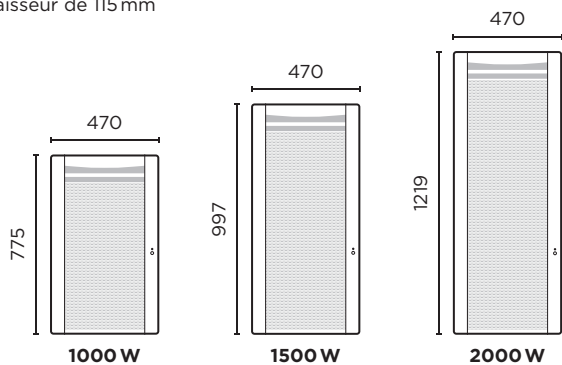

## DIMENSIONS

### HORIZONTAL

Épaisseur de 115 mm

### VERTICAL

Épaisseur de 115 mm

## RÉFÉRENCES

| Puissance (W)     | Poids (kg) | Référence |
|-------------------|------------|-----------|
| <b>HORIZONTAL</b> |            |           |
| 500               | 4,3        | 445 211   |
| 750               | 4,9        | 445 221   |
| 1000              | 5,5        | 445 231   |
| 1250              | 6,2        | 445 241   |
| 1500              | 7,1        | 445 251   |
| 2000              | 10         | 445 271   |
| <b>VERTICAL</b>   |            |           |
| 1000              | 7,2        | 423 631   |
| 1500              | 9,3        | 423 651   |
| 2000              | 11,3       | 423 671   |