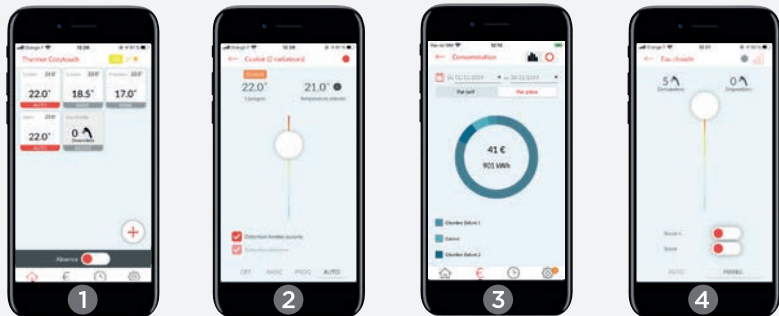

COZYTOUCH SOLUTIONS CONNECTÉES

Pilotage à distance des radiateurs et du chauffe-eau

FONCTIONNALITÉS

RADIATEUR :

- 1 **Pilotage par pièce** et gestion des imprévus.
Programmation à distance.
- 2 **Réglage simple et rapide** de la température.
Affichage de l'état de chauffe de l'appareil.
- 3 **RADIATEUR ET CHAUFFE-EAU :**
Affichage de la consommation pour chaque pièce en € ou en kWh.
Réglage de la tarification électrique (tarifs base, heures pleines / heures creuses) et conseils pour réaliser des économies.
Mode absence avec programmation de la date de retour.
- 4 **CHAUFFE-EAU :**
Affichage du nombre de douches restantes.
Fonction Boost pour obtenir de l'eau chaude plus rapidement.

Une meilleure maîtrise de sa consommation d'énergie pour réaliser des économies

ET EN PLUS...

Météo et qualité d'air extérieur

Affichage en temps réel de la qualité d'air extérieur, de la météo et la température extérieure.