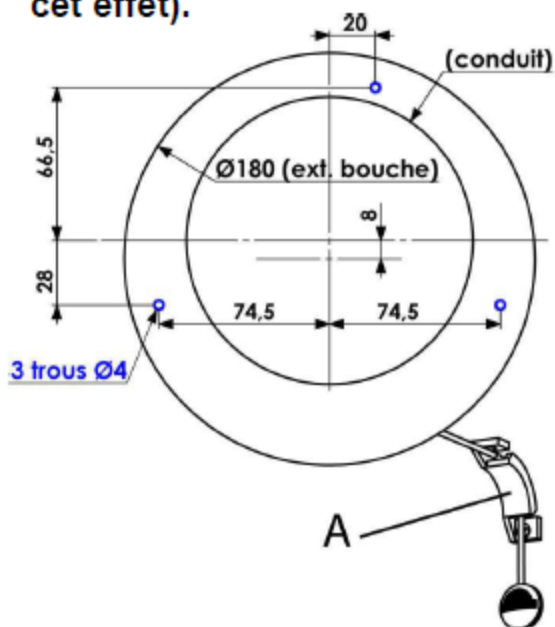

Bouche HYGRO Cuisine à cordon BHC 10/45-135M O

Bouche d'extraction avec débit permanent hygro et débit complémentaire temporisé 30 minutes.

MONTAGE MURAL:

La bouche s'emboîte dans le conduit, le joint assurant le maintien et l'étanchéité.

MONTAGE PLAFOND:

La bouche s'emboîte dans un manchon 3 griffes ou de traversée de dalle. Une pièce de renvoi d'angle (A) est nécessaire pour permettre l'armement de la minuterie. (cordon plaqué au mur)

Possibilité de fixer la bouche par vis (3 trous \varnothing 4 mm prévus à cet effet).

Enlever la grille pour accéder à la notice d'entretien. Ôter la pièce noire avant installation.

Code:
100054246000

atlantic