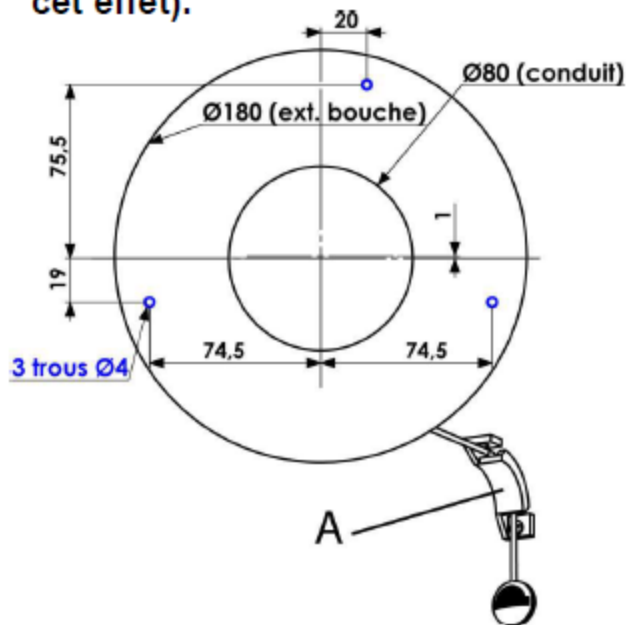

# Bouche HYGRO TEMPO à cordon BHBW 15/45-45M 80G

Bouche d'extraction avec débit permanent hygro et débit complémentaire temporisé 30 minutes.

## MONTAGE MURAL:

La bouche s'emboîte dans le conduit, le joint assurant le maintien et l'étanchéité.

## MONTAGE PLAFOND:

La bouche s'emboîte dans un manchon 3 griffes ou de traversée de dalle. Une pièce de renvoi d'angle (A) est nécessaire pour permettre l'armement de la minuterie. (cordon plaqué au mur)

Possibilité de fixer la bouche par vis (3 trous Ø 4 mm prévus à cet effet).

Enlever la grille pour accéder à la notice d'entretien.

Code:  
100052658300

**atlantic**

07/2021  
9929R